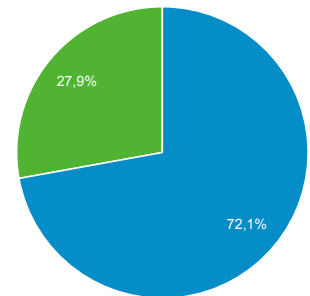

01.01.2017 - 28.02.2017

Zielgruppenübersicht

Alle Nutzer
 100,00 % Sitzungen

Übersicht

Sitzungen
131.737

Nutzer
104.151

Seitenaufrufe
282.469

Seiten/Sitzung
2,14

Durchschnittl. Sitzungsdauer
00:02:24

Absprungrate
58,65 %

Neue Sitzungen in %
72,10 %

■ New Visitor ■ Returning Visitor

Sprache	Sitzungen	% Sitzungen
1. de-de	61.165	46,43 %
2. de	58.841	44,67 %
3. en-us	4.175	3,17 %
4. de-ch	1.686	1,28 %
5. de-at	1.377	1,05 %
6. en-gb	1.003	0,76 %
7. ru	579	0,44 %
8. it-it	220	0,17 %
9. fr	210	0,16 %
10. fr-fr	210	0,16 %