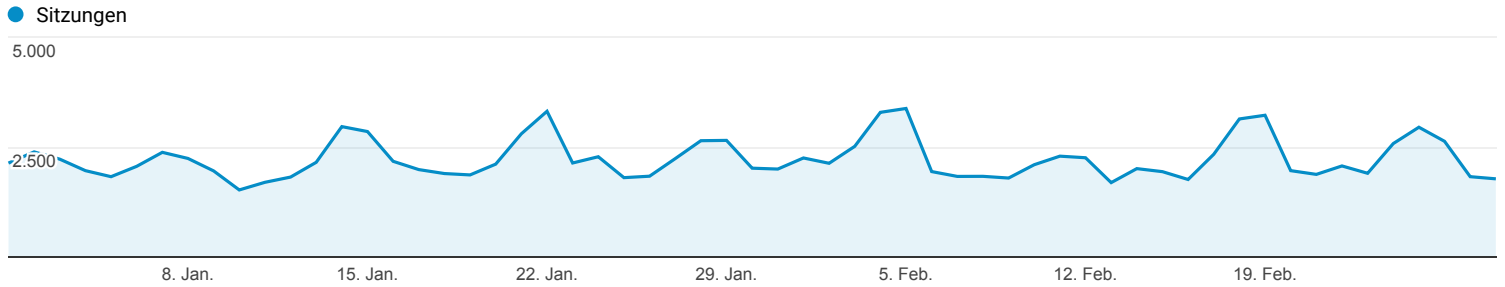

01.01.2017 - 28.02.2017

Zielgruppenübersicht

Alle Nutzer
 100,00 % Sitzungen

Übersicht

Sitzungen
131.737

Nutzer
104.151

Seitenaufrufe
282.469

Seiten/Sitzung
2,14

Durchschnittl. Sitzungsdauer
00:02:24

Absprungrate
58,65 %

Neue Sitzungen in %
72,10 %

■ New Visitor ■ Returning Visitor

Sprache	Sitzungen	% Sitzungen
1. de-de	61.165	46,43 %
2. de	58.841	44,67 %
3. en-us	4.175	3,17 %
4. de-ch	1.686	1,28 %
5. de-at	1.377	1,05 %
6. en-gb	1.003	0,76 %
7. ru	579	0,44 %
8. it-it	220	0,17 %
9. fr	210	0,16 %
10. fr-fr	210	0,16 %