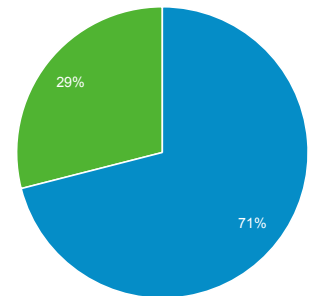

# Zielgruppenübersicht

Alle Nutzer  
100,00 % Sitzungen

Übersicht

■ New Visitor ■ Returning Visitor

Sprache	Sitzungen	% Sitzungen
1. de-de	29.725	46,79 %
2. de	27.929	43,96 %
3. en-us	2.058	3,24 %
4. de-ch	789	1,24 %
5. de-at	634	1,00 %
6. en-gb	519	0,82 %
7. ru	490	0,77 %
8. fr-fr	113	0,18 %
9. fr	106	0,17 %
10. it-it	96	0,15 %