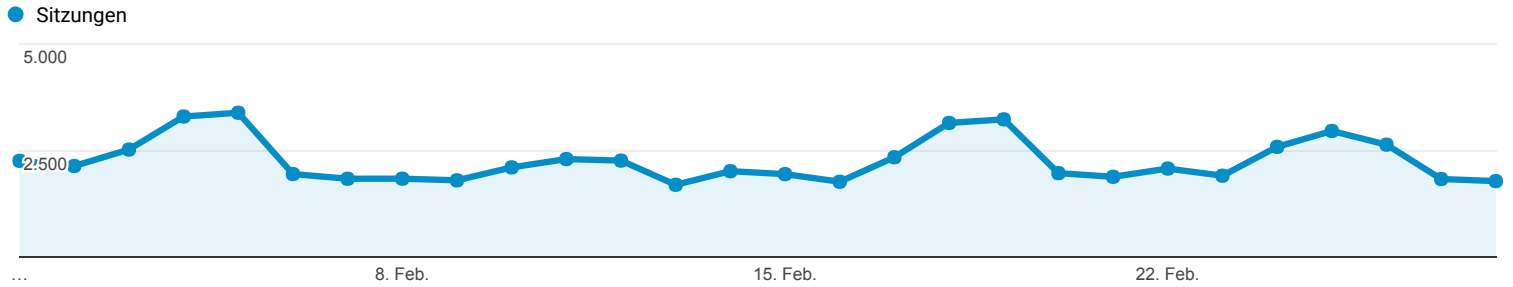

# Zielgruppenübersicht

Alle Nutzer  
100,00 % Sitzungen

Übersicht

■ New Visitor ■ Returning Visitor

Sprache	Sitzungen	% Sitzungen
1. de-de	29.725	46,79 %
2. de	27.929	43,96 %
3. en-us	2.058	3,24 %
4. de-ch	789	1,24 %
5. de-at	634	1,00 %
6. en-gb	519	0,82 %
7. ru	490	0,77 %
8. fr-fr	113	0,18 %
9. fr	106	0,17 %
10. it-it	96	0,15 %