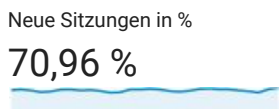

# Zielgruppenübersicht

Alle Nutzer  
100,00 % Sitzungen

Übersicht

■ New Visitor ■ Returning Visitor

Sprache	Sitzungen	% Sitzungen
1. de-de	29.725	46,79 %
2. de	27.929	43,96 %
3. en-us	2.058	3,24 %
4. de-ch	789	1,24 %
5. de-at	634	1,00 %
6. en-gb	519	0,82 %
7. ru	490	0,77 %
8. fr-fr	113	0,18 %
9. fr	106	0,17 %
10. it-it	96	0,15 %