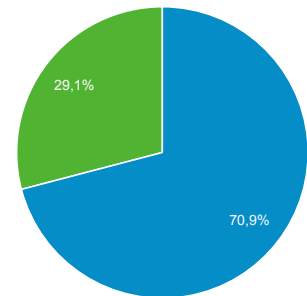

01.03.2017 - 31.03.2017

Zielgruppenübersicht

Alle Nutzer
 100,00 % Sitzungen

Übersicht

■ New Visitor ■ Returning Visitor

Sprache	Sitzungen	% Sitzungen
1. de-de	31.350	47,32 %
2. de	28.490	43,00 %
3. en-us	2.395	3,61 %
4. de-at	875	1,32 %
5. de-ch	867	1,31 %
6. en-gb	592	0,89 %
7. fr-fr	103	0,16 %
8. fr	98	0,15 %
9. it-it	95	0,14 %
10. ru-ru	92	0,14 %