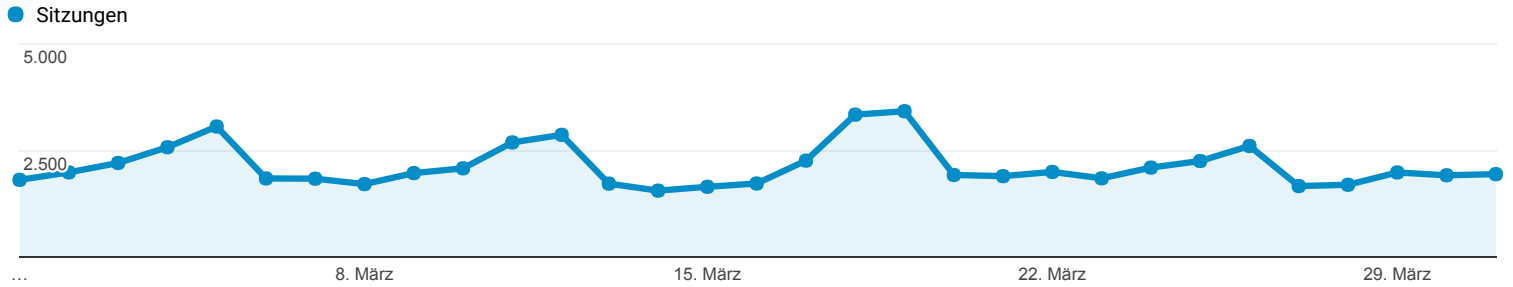

01.03.2017 - 31.03.2017

Zielgruppenübersicht

Alle Nutzer
 100,00 % Sitzungen

Übersicht

■ New Visitor ■ Returning Visitor

Sprache	Sitzungen	% Sitzungen
1. de-de	31.350	47,32 %
2. de	28.490	43,00 %
3. en-us	2.395	3,61 %
4. de-at	875	1,32 %
5. de-ch	867	1,31 %
6. en-gb	592	0,89 %
7. fr-fr	103	0,16 %
8. fr	98	0,15 %
9. it-it	95	0,14 %
10. ru-ru	92	0,14 %