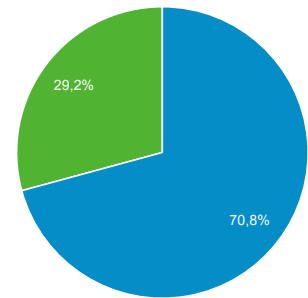

01.01.2017 - 30.04.2017

Zielgruppenübersicht

 Alle Nutzer
 100,00 % Sitzungen

Übersicht

■ New Visitor ■ Returning Visitor

Sprache	Sitzungen	% Sitzungen
1. de-de	136.640	48,29 %
2. de	120.015	42,41 %
3. en-us	9.584	3,39 %
4. de-at	3.676	1,30 %
5. de-ch	3.612	1,28 %
6. en-gb	2.331	0,82 %
7. ru	766	0,27 %
8. fr-fr	457	0,16 %
9. fr	419	0,15 %
10. it-it	407	0,14 %