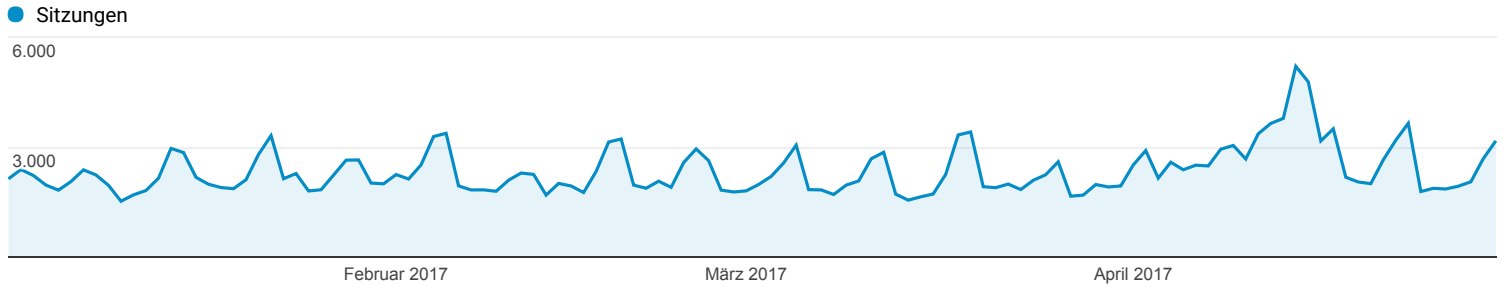

01.01.2017 - 30.04.2017

Zielgruppenübersicht

 Alle Nutzer
 100,00 % Sitzungen

Übersicht

■ New Visitor ■ Returning Visitor

Sprache	Sitzungen	% Sitzungen
1. de-de	136.640	48,29 %
2. de	120.015	42,41 %
3. en-us	9.584	3,39 %
4. de-at	3.676	1,30 %
5. de-ch	3.612	1,28 %
6. en-gb	2.331	0,82 %
7. ru	766	0,27 %
8. fr-fr	457	0,16 %
9. fr	419	0,15 %
10. it-it	407	0,14 %