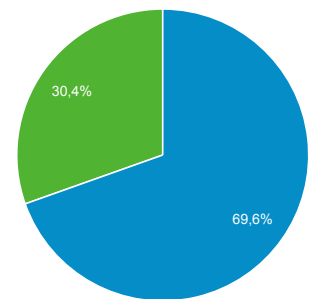

Alle Nutzer  
 100,00 % Sitzungen

Übersicht

Sitzungen  
**413.421**

Nutzer  
**299.869**

Seitenaufrufe  
**885.846**

Seiten/Sitzung  
**2,14**

Durchschnittl. Sitzungsdauer  
**00:02:16**

Absprungrate  
**59,52 %**

■ New Visitor ■ Returning Visitor

Neue Sitzungen in %  
**69,52 %**

Sprache	Sitzungen	% Sitzungen
1. de-de	196.679	47,57 %
2. de	177.969	43,05 %
3. en-us	14.629	3,54 %
4. de-ch	5.072	1,23 %
5. de-at	4.926	1,19 %
6. en-gb	3.570	0,86 %
7. ru	937	0,23 %
8. fr-fr	668	0,16 %
9. fr	653	0,16 %
10. it-it	580	0,14 %