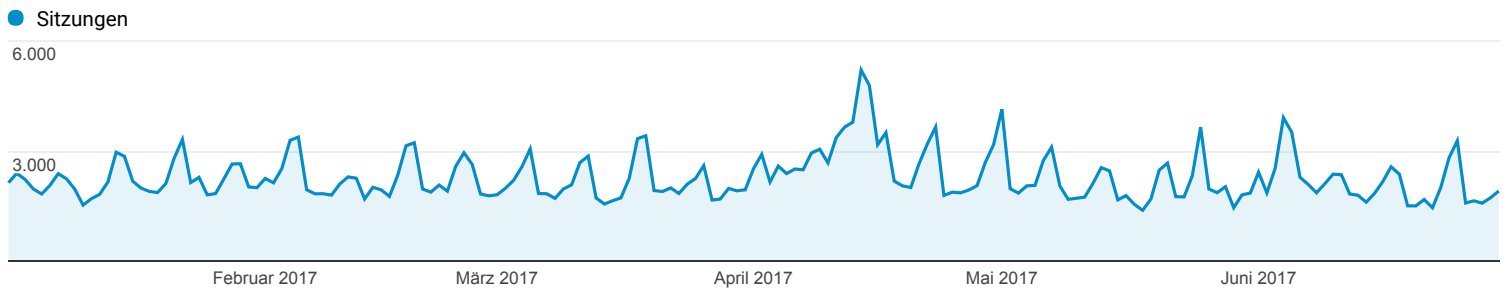

Alle Nutzer  
 100,00 % Sitzungen

Übersicht

Sitzungen  
**413.421**

Nutzer  
**299.869**

Seitenaufrufe  
**885.846**

Seiten/Sitzung  
**2,14**

Durchschnittl. Sitzungsdauer  
**00:02:16**

Absprungrate  
**59,52 %**

■ New Visitor ■ Returning Visitor

Neue Sitzungen in %  
**69,52 %**

Sprache	Sitzungen	% Sitzungen
1. de-de	196.679	47,57 %
2. de	177.969	43,05 %
3. en-us	14.629	3,54 %
4. de-ch	5.072	1,23 %
5. de-at	4.926	1,19 %
6. en-gb	3.570	0,86 %
7. ru	937	0,23 %
8. fr-fr	668	0,16 %
9. fr	653	0,16 %
10. it-it	580	0,14 %