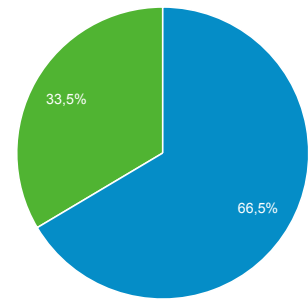

 **Alle Nutzer**
 100,00 % Sitzungen

Übersicht

■ New Visitor ■ Returning Visitor

| Sprache | Sitzungen | % Sitzungen |
|-----------|-----------|-------------|
| 1. de-de | 29.554 | 45,93 % |
| 2. de | 28.593 | 44,43 % |
| 3. en-us | 2.560 | 3,98 % |
| 4. de-ch | 696 | 1,08 % |
| 5. en-gb | 658 | 1,02 % |
| 6. de-at | 596 | 0,93 % |
| 7. es-es | 105 | 0,16 % |
| 8. fr-fr | 105 | 0,16 % |
| 9. fr | 102 | 0,16 % |
| 10. ru-ru | 94 | 0,15 % |