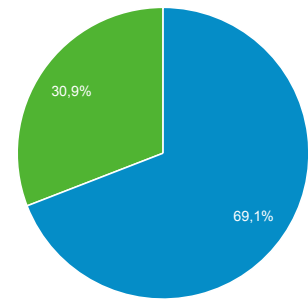

### Übersicht

Sitzungen  
**545.161**

Nutzer  
**388.993**

Seitenaufrufe  
**1.170.465**

Seiten/Sitzung  
**2,15**

Durchschnittl. Sitzungsdauer  
**00:02:15**

Absprungrate  
**59,09 %**

Neue Sitzungen in %  
**69,06 %**

■ New Visitor ■ Returning Visitor

| Sprache   | Sitzungen | % Sitzungen |
|-----------|-----------|-------------|
| 1. de-de  | 257.452   | 47,22 %     |
| 2. de     | 236.514   | 43,38 %     |
| 3. en-us  | 19.506    | 3,58 %      |
| 4. de-ch  | 6.599     | 1,21 %      |
| 5. de-at  | 6.234     | 1,14 %      |
| 6. en-gb  | 5.006     | 0,92 %      |
| 7. ru     | 1.111     | 0,20 %      |
| 8. fr     | 894       | 0,16 %      |
| 9. fr-fr  | 830       | 0,15 %      |
| 10. es-es | 810       | 0,15 %      |