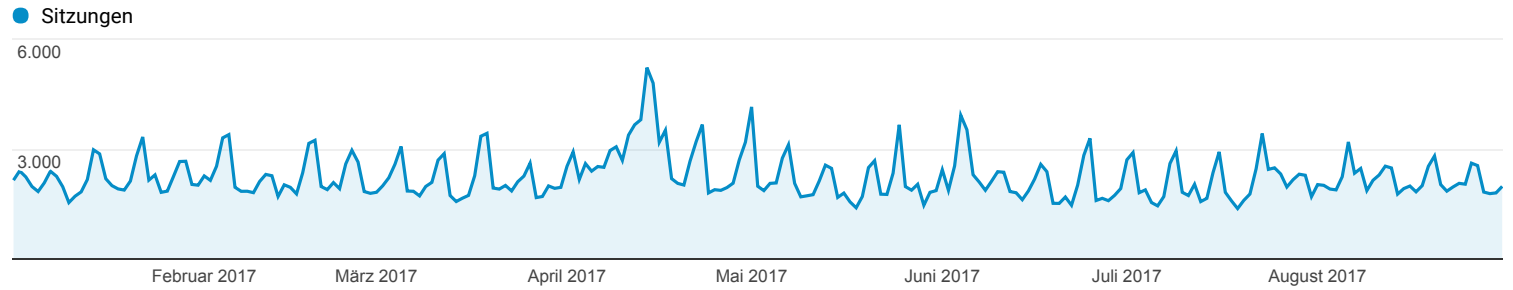

## Zielgruppenübersicht

 **Alle Nutzer**  
 100,00 % Sitzungen

01.01.2017 - 31.08.2017

### Übersicht

Sitzungen  
**545.161**

Nutzer  
**388.993**

Seitenaufrufe  
**1.170.465**

Seiten/Sitzung  
**2,15**

Durchschnittl. Sitzungsdauer  
**00:02:15**

Absprungrate  
**59,09 %**

Neue Sitzungen in %  
**69,06 %**