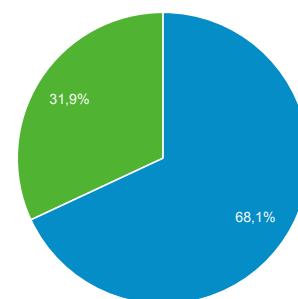

### Übersicht

Sitzungen  
**66.578**

Nutzer  
**53.091**

Seitenaufrufe  
**143.728**

Seiten/Sitzung  
**2,16**

Durchschnittl. Sitzungsdauer  
**00:02:10**

Absprungrate  
**58,57 %**

Neue Sitzungen in %  
**67,99 %**

■ New Visitor ■ Returning Visitor

Sprache	Sitzungen	% Sitzungen
1. de-de	30.896	46,41 %
2. de	29.491	44,30 %
3. en-us	2.310	3,47 %
4. de-ch	838	1,26 %
5. en-gb	715	1,07 %
6. de-at	709	1,06 %
7. fr	122	0,18 %
8. es-es	107	0,16 %
9. es	97	0,15 %
10. ru-ru	90	0,14 %