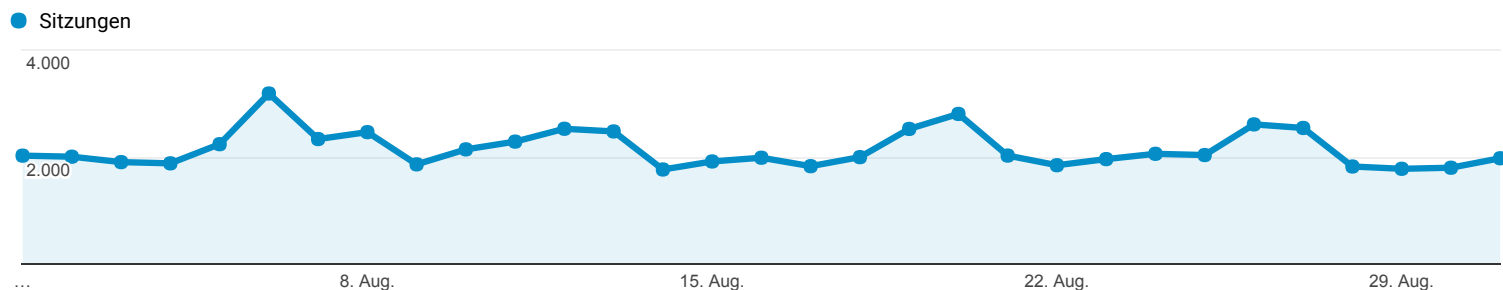

## Zielgruppenübersicht

Alle Nutzer  
 100,00 % Sitzungen

01.08.2017 - 31.08.2017

### Übersicht

Sitzungen  
**66.578**

Nutzer  
**53.091**

Seitenaufrufe  
**143.728**

Seiten/Sitzung  
**2,16**

Durchschnittl. Sitzungsdauer  
**00:02:10**

Absprungrate  
**58,57 %**

Neue Sitzungen in %  
**67,99 %**

■ New Visitor ■ Returning Visitor

Sprache	Sitzungen	% Sitzungen
1. de-de	30.896	46,41 %
2. de	29.491	44,30 %
3. en-us	2.310	3,47 %
4. de-ch	838	1,26 %
5. en-gb	715	1,07 %
6. de-at	709	1,06 %
7. fr	122	0,18 %
8. es-es	107	0,16 %
9. es	97	0,15 %
10. ru-ru	90	0,14 %