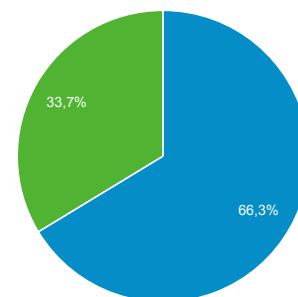

Zielgruppenübersicht

Alle Nutzer
 100,00 % Sitzungen

01.11.2017 - 30.11.2017

Übersicht

■ New Visitor ■ Returning Visitor

Sprache	Sitzungen	% Sitzungen
1. de-de	35.319	47,67 %
2. de	31.248	42,18 %
3. en-us	2.808	3,79 %
4. de-ch	1.109	1,50 %
5. de-at	908	1,23 %
6. en-gb	656	0,89 %
7. it-it	143	0,19 %
8. fr	139	0,19 %
9. fr-fr	134	0,18 %
10. es-es	126	0,17 %