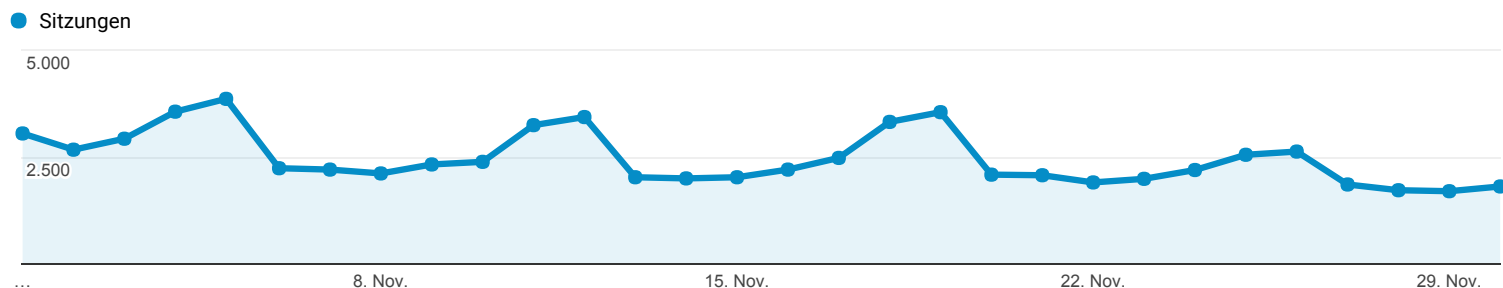

Zielgruppenübersicht

Alle Nutzer
 100,00 % Sitzungen

01.11.2017 - 30.11.2017

Übersicht

■ New Visitor ■ Returning Visitor

Sprache	Sitzungen	% Sitzungen
1. de-de	35.319	47,67 %
2. de	31.248	42,18 %
3. en-us	2.808	3,79 %
4. de-ch	1.109	1,50 %
5. de-at	908	1,23 %
6. en-gb	656	0,89 %
7. it-it	143	0,19 %
8. fr	139	0,19 %
9. fr-fr	134	0,18 %
10. es-es	126	0,17 %